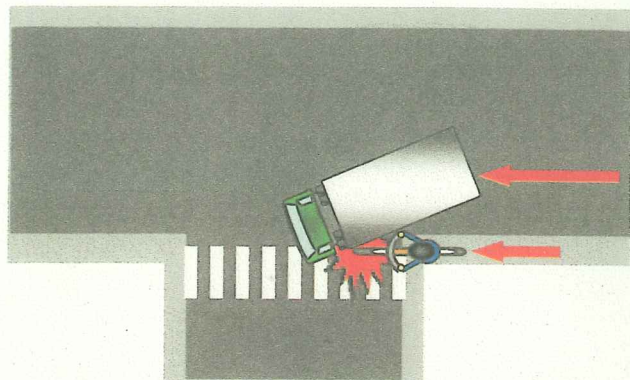

## トラックと自転車の死亡事故発生！

10月17日（火）午後3時25分頃、足立区内の都道においてトラック（40歳代 男性）が左折する際、自転車（70歳代 女性）と衝突し自転車を運転していた女性が死亡する事故が発生しました。

※概要図は、事故当事者の責任や過失の軽重を示したものではありません。