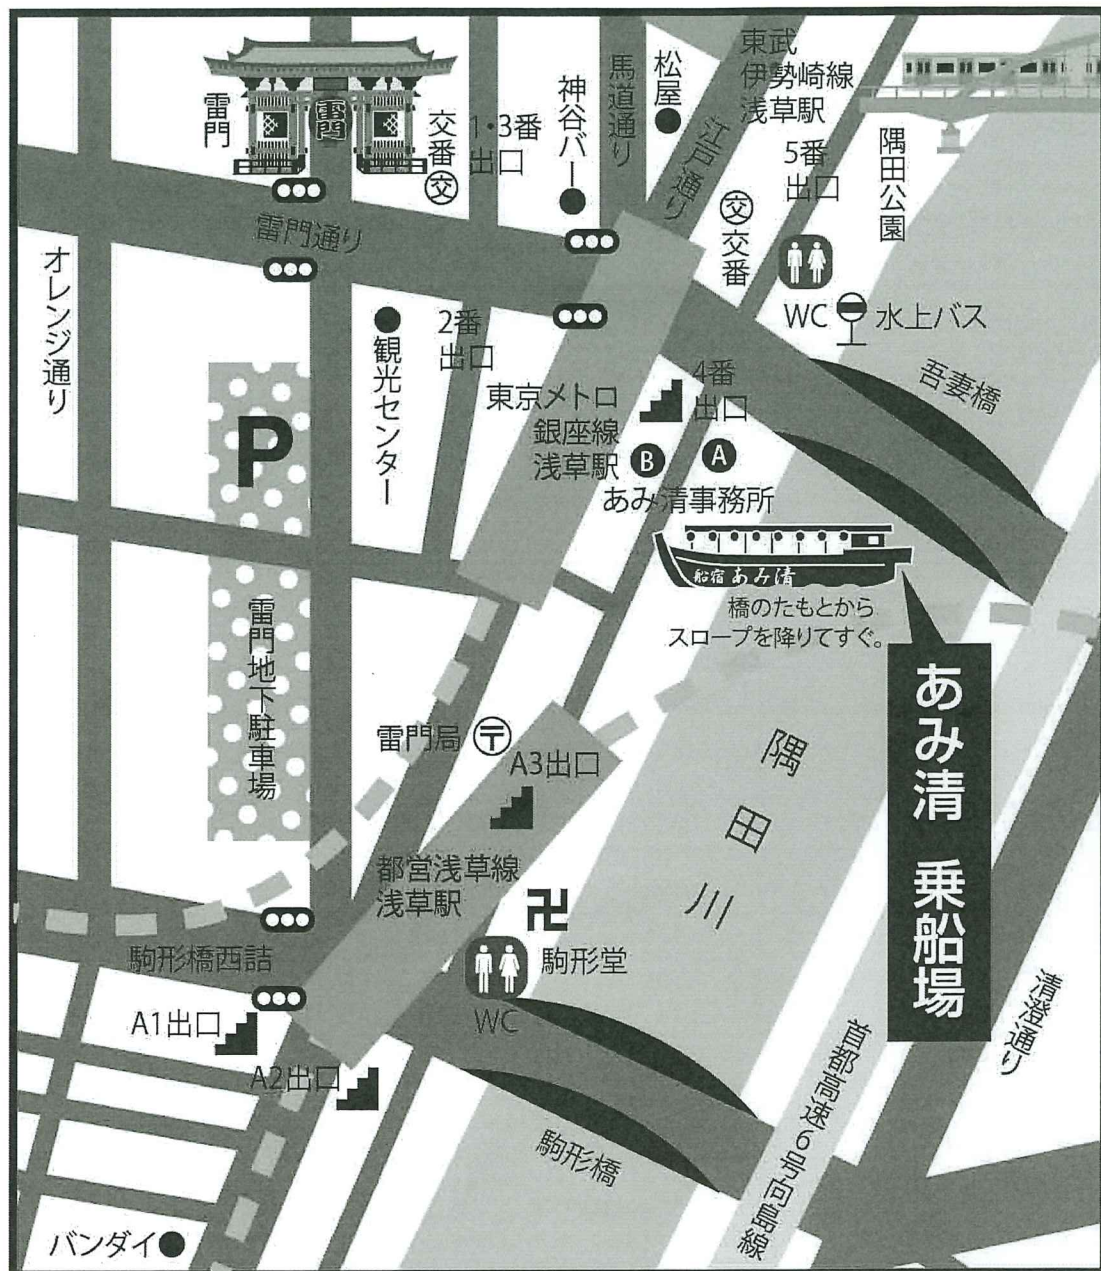

敬具

記

1. 日 時 令和5年1月28日(土) 18時00分～20時00分
2. 場 所 船宿 あみ清 台東区雷門2-1-12 TEL 03-3844-1869
詳しくは、乗船場ご案内にてご確認ください
3. 会 費 ￥ 3,000-
4. 議 題 本部、支部報告 その他情報交換。

※出席者は下記にご記入のうえ1月16日(月)迄に地区部会長宛にFAXして下さい。

以上

上記 出席いたします。

年 月 日

会 社 名 _____

氏 名 _____

※2名様以上ご出席いただける場合は、代表者氏名の後ろに全体の出席者人数(代表者を含む)をご記入下さい。

西新井東地区部会返信 FAX 03-3896-1514 (マルマ物流(株))

※地区部会長は1月17日(火)迄に(株)ユナイト (TEL03-5809-4493・FAX03-5809-4495) 出席人数をお知らせ下さい。

『あみ清乗船場ご案内』

乗船場 TEL:03-3844-1869

FAX:03-3844-1882

あずまばしぎわ

〒111-0034 東京都台東区雷門2-20-12 (吾妻橋際)

アクセス ルートと所要時間 (乗り換え時間は含まず)

■羽田空港から (所要時間約 40分)

京浜急行・都営浅草線乗り入れ 37分 徒歩1分

羽田空港 乗り換えなし ▶ 浅草駅

■成田空港から (所要時間約 63分)