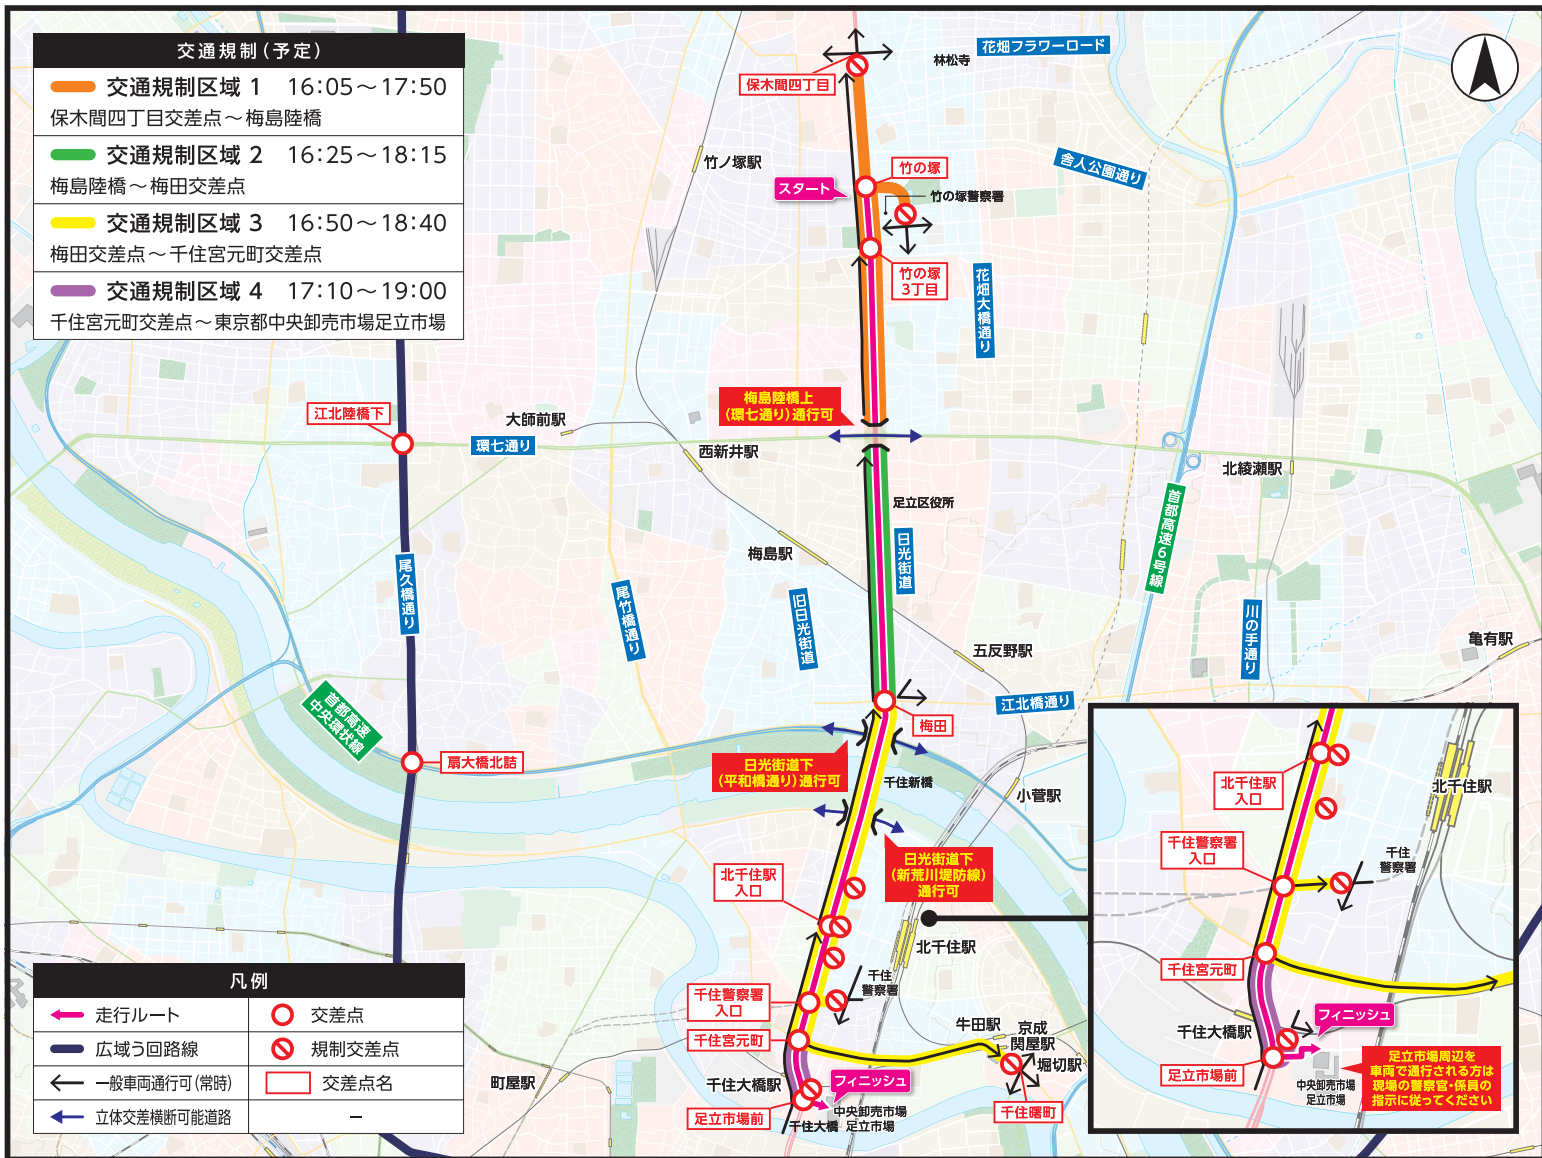

2021 **7/18** (日)

足立区 周辺道路

交通規制予定時間

16:05 頃 ~ **19:00** 頃

当日は、走行ルート及びルート直近の道路で、長時間にわたり車両の通行が禁止されます。
ルート周辺道路は混雑しますので、車でのお出かけはご遠慮ください。
ご迷惑をおかけしますが、皆様のご理解とご協力をお願いいたします。

- 車両を利用される場合は、現場の警察官・係員の指示に従ってください。また、車両規制開始直前のルート上への駐車はご遠慮ください。
- 自転車、歩行者のルート横断も規制されます。現場の警察官・係員の指示に従ってください。
- バス等、公共交通機関を利用される場合は、当日の運行情報(一部運休あり)をお確かめください。
- ルート周辺でのドローン(ラジコン含む)の飛行は、法令により禁止されています。

ご協力のお願い

- ※ 走行ルート上は、居住者であっても車両等での通行、横断はできません。
- ※ 規制時間は目安であり、当日のリレー状況により変更される場合があります。

観覧における新型コロナウイルス感染症対策について

- 沿道では密集を避け、マスク着用の上、大きな声での会話等をお控えください。また、体調不良の方は観覧をご遠慮ください。
- 聖火ランナーの走行模様はNHKの特設サイトで視聴できますので、なるべくライブ中継をご覧ください。 <https://sports.nhk.or.jp/olympic/torch/>

交通規制に関するお問い合わせ

■ 東京都聖火リレー実行委員会事務局
03-6732-8484

受付時間 平日 9:00~18:00
※ただし、当日の交通規制予定時間中は受付していません。

■ ウェブサイト(パソコン・スマートフォン)

東京都内の他ルートの交通規制情報はこちら▼

<https://www.2020games.metro.tokyo.lg.jp/special/enjoy/torch/>