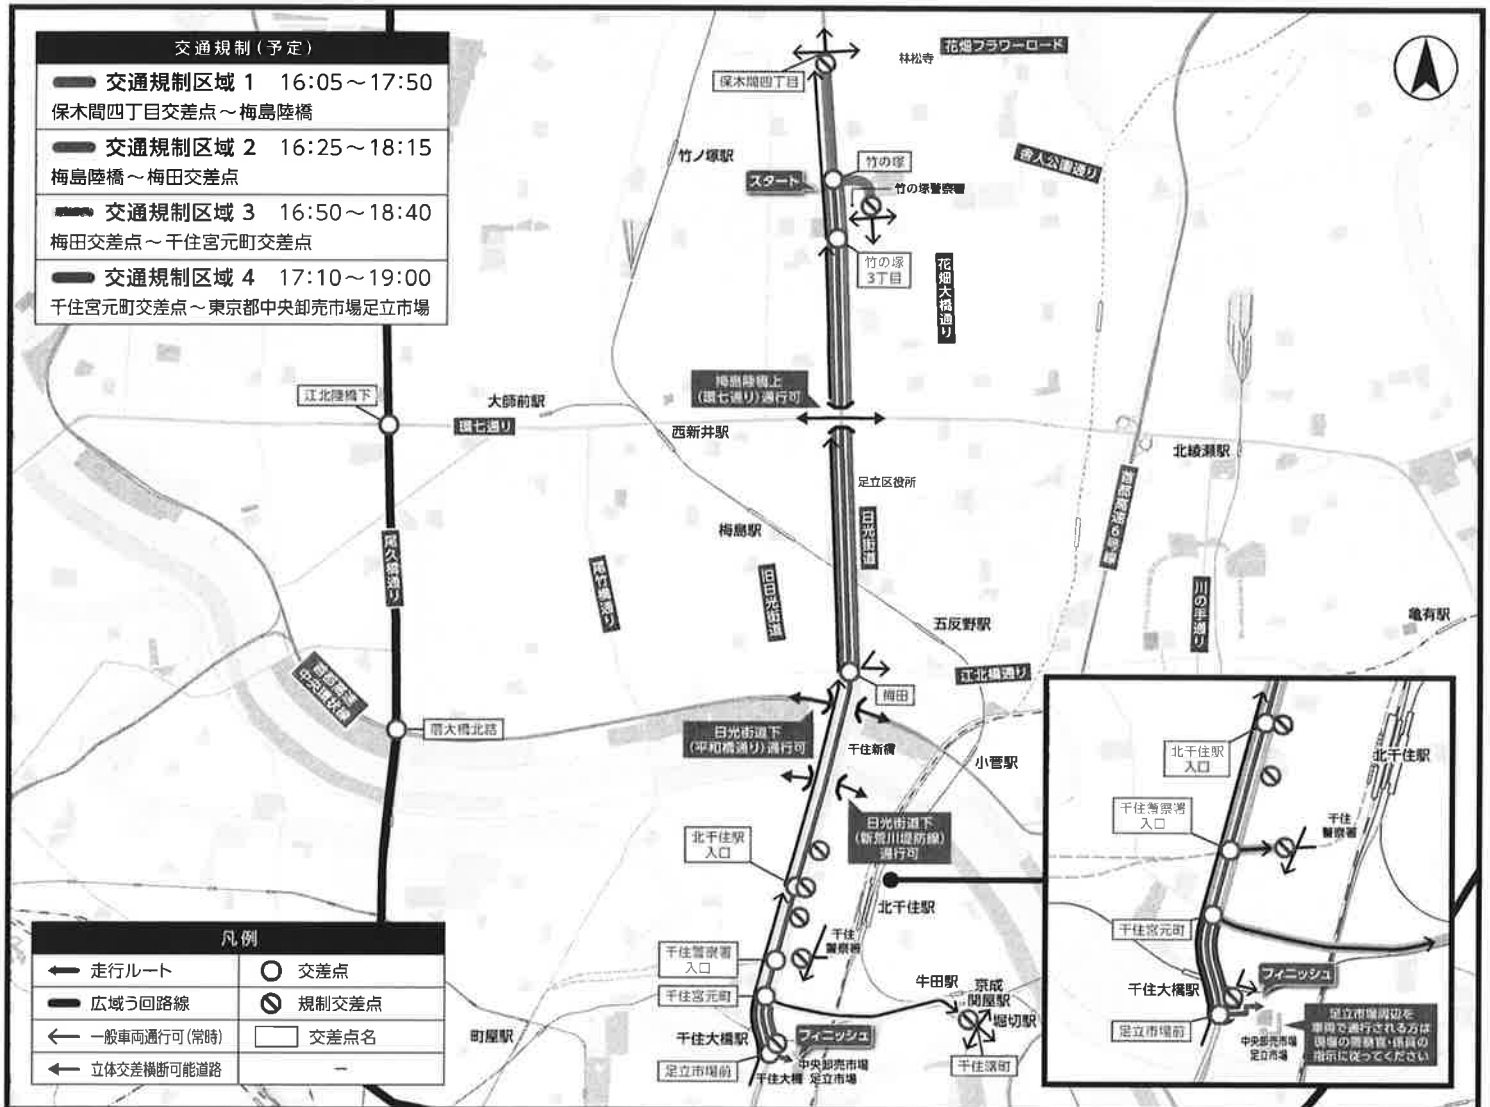

令和3年6月15日

会 員 各 位

(一社) 東京都トラック協会足立支部
事 務 局

「東京 2020 オリンピック 聖火リレーに伴う交通規制」について

平素は、当支部の事業運営にご理解、ご協力を賜りまして誠にありがとうございます。

さて、先日、足立区オリンピック・パラリンピック担当の方より別紙の通り、東京 2020 オリンピック聖火リレーに伴う足立区内の交通規制について説明を受けました。7月18日(日)16時5分頃から19時頃まで、国道4号線下り、保木間四丁目交差点から中央卸売市場足立市場前までの区間で、4か所の区域に分け、それぞれ規制が予定されております。規制中は、居住者であっても道路の通行・横断が出来ません。休日ではありますが、運行計画を立てていらっしゃる方はご注意ください。

また、翌日7月19日(月)は、葛飾区・江戸川区・墨田区・荒川区と近隣の区でリレーが計画されており、午前中から規制が予定されております。週明けのタイミングでの規制となり、規制箇所以外にも影響が出ると思われるので、重ねてご注意ください。

尚、詳細につきましては、下記URL「東京 2020 オリンピック・パラリンピック競技大会 東京都ポータルサイト」をご覧ください。

<https://www.2020games.metro.tokyo.lg.jp/special/enjoy/torch/>

以上

東京2020

オリンピック聖火リレー

交通規制のお知らせ

2021 7/18 (日)

足立区 周辺道路

交通規制予定時間

16:05 頃 ~ 19:00 頃

当日は、走行ルート及びルート直近の道路で、長時間にわたり車両の通行が禁止されます。ルート周辺道路は混雑しますので、車でのお出かけはご遠慮ください。ご迷惑をおかけしますが、皆様のご理解とご協力をお願いいたします。

- 車両を利用される場合は、現場の警察官・係員の指示に従ってください。また、車両規制開始直前のルート上への駐車はご遠慮ください。
- 自転車、歩行者のルート横断も規制されます。現場の警察官・係員の指示に従ってください。
- バス等、公共交通機関を利用される場合は、当日の運行情報(一部運休あり)をお確かめください。
- ルート周辺でのドローン(ラジコン含む)の飛行は、法令により禁止されています。